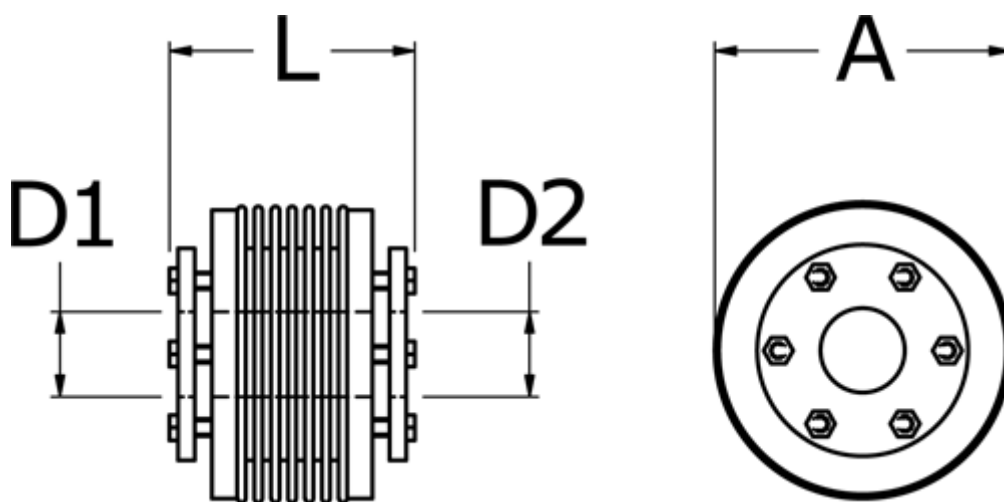

Varenummer: 3330500180711515
Beskrivelse: Metalbælgkobling type 5 str.18
Længde 71 mm, boring 15/15 mm

Mål

A	= 47
D1	= 15
D2	= 15
L	= 71
Nom. moment NM (Tkn)	= 18